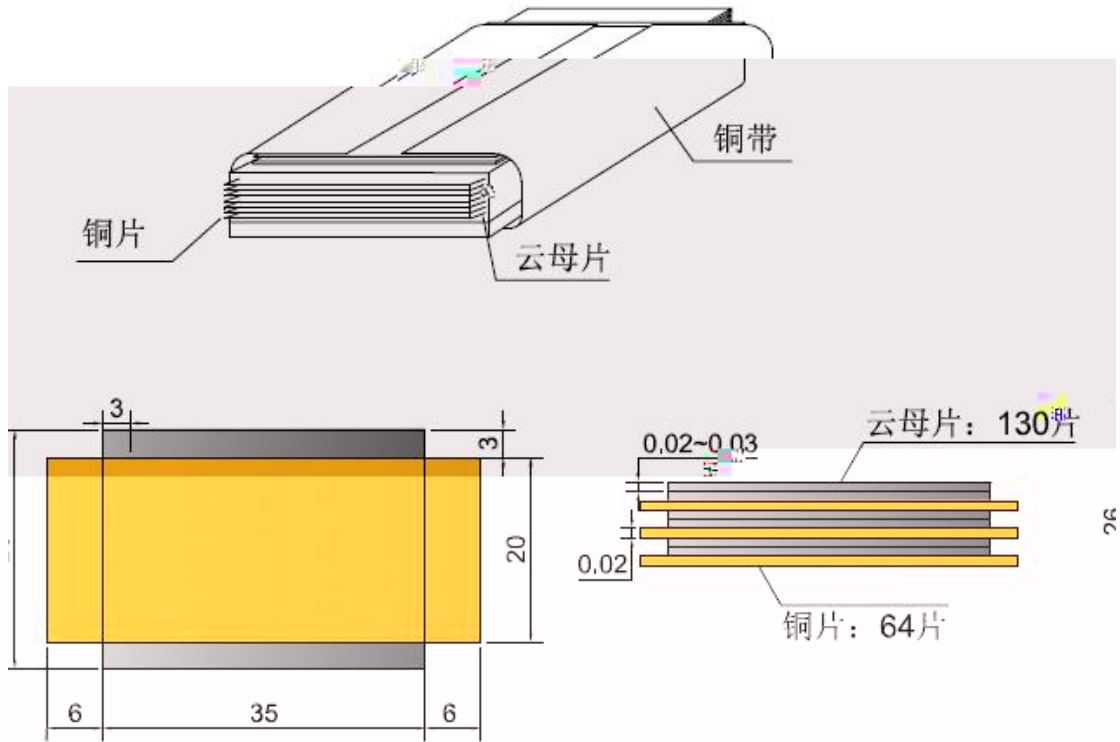

GT YG-1KV

1

0 ---50  
35% ---70%

5

单位: mm

6

10 /